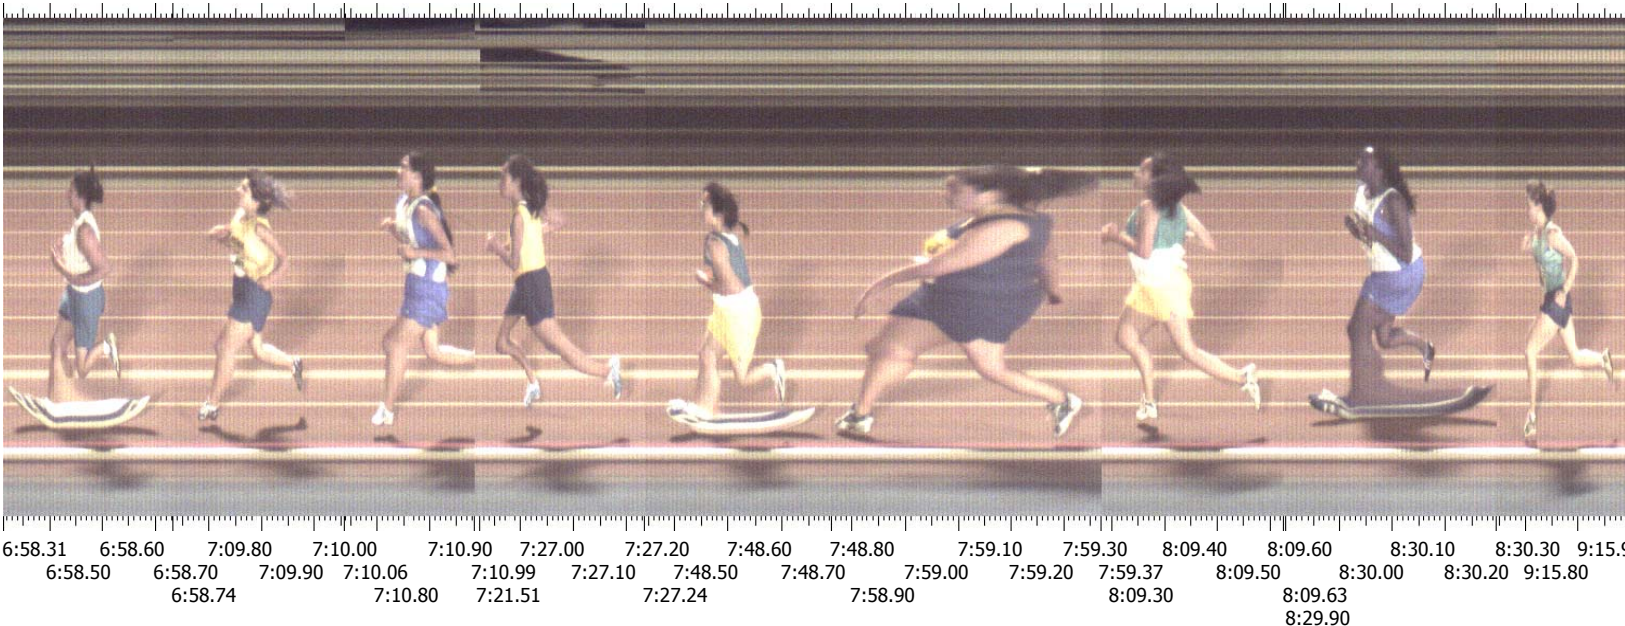

Girls 1600 Meter Run (12-1-18)**Finish - Camera 1****Start: 3/22/2003 18:35:04.13**

Place	Id	Lane	First Name	Last Name	Affiliation	License	Time	Delta Time
1	1831		Maritiza	Portillo	Nogales		6:58.52	6:58.52
2	736		Darlene	Ezzo	Marina		7:09.84	11.32
3	1508		Karen	Khaut	Valencia		7:10.83	0.99
4	496		Deanne	Cervantes	Hemet		7:26.97	16.14
5	732		Malie	Bell	Marina		7:48.55	21.58
6	1332		Alice	Tang	Temple City		7:59.04	10.49
7	942		Vanessa	Ansari	Oak Park		8:09.33	10.29
8	1322		Madoka	Nakamura	Temple City		8:30.03	20.70
9	1542		Valencia Add 2	Valencia Add 2	Valencia		9:15.81	45.78